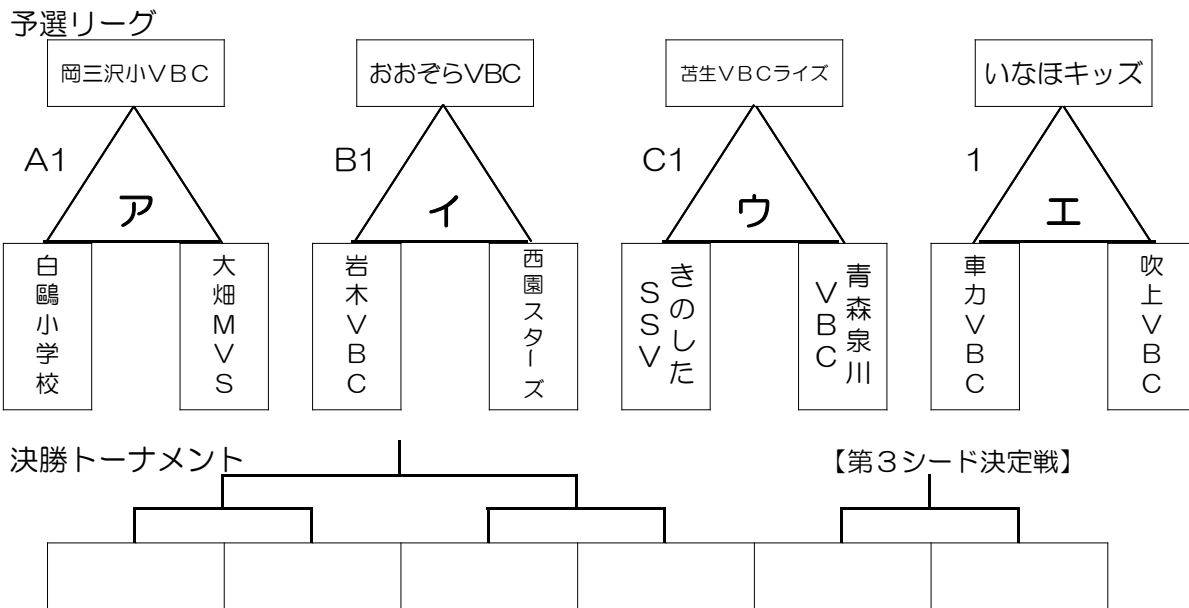

男子会場 弘前市立岩木小学校（Dコート）

女子会場 ひらかわドリームアリーナ（ABCコート）

混合会場 岩木B&G海洋センター（FGコート） 弘前市立岩木小学校（Eコート）