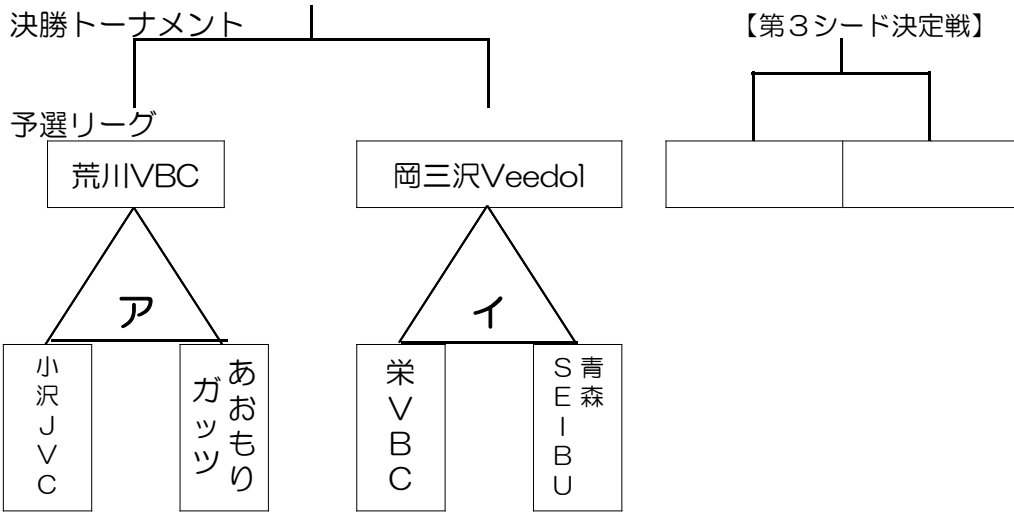

男子会場 弘前市立岩木小学校（Dコート）

女子会場 ひらかわドリームアリーナ（ABCコート）

混合会場 岩木B&G海洋センター（FGコート） 弘前市立岩木小学校（Eコート）